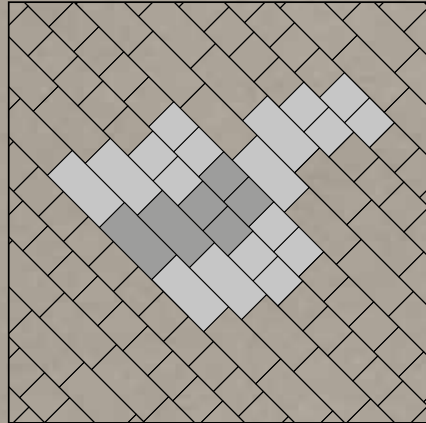

formati	sizes	pz/modulo	%/mq	pz/mq
25x25		4	50	8
25x50		2	50	4